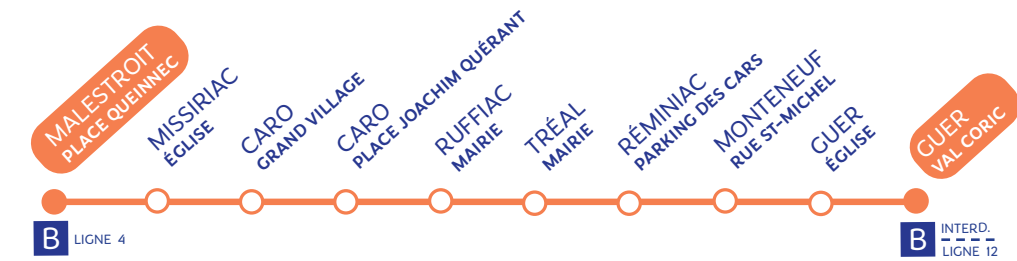

Ligne 2 : Malestroit - Guer

Bn°... BREIZHGO Correspondances des arrêts des lignes régionales :
N° 4 : Ploërmel-Malestroit-Vannes | N° 12 : Redon-Plélan le grand | Interdépartementale : Pontivy-Rennes

MALESTROIT → GUER

		Jours lundi - mardi - jeudi - vendredi		mercredi & samedi	
N° circulation		021	023	025	027
MALESTROIT	Place Queinnek*	08:30	12:35	13:35	17:35
MISSIRIAC	Église	08:39	12:44	13:44	17:44
CARO	Grand Village	08:45	12:50	13:50	17:50
CARO	Place Joachim Quérant	08:48	12:53	13:53	17:53
RUFFIAC	Mairie	08:57	13:02	14:02	18:02
TRÉAL	Mairie	09:04	13:09	14:09	18:09
RÉMINIAC	Parking des cars	09:10	13:15	14:15	18:15
MONTENEUF	Rue St-Michel	09:15	13:20	14:20	18:20
GUER	Église	09:24	13:29	14:29	18:29
GUER	Val Coric	09:31	13:36	14:36	18:36

* cet arrêt est déplacé rue des Augustines, le jeudi, jour de marché.

GUER → MALESTROIT

		Jours lundi - mardi - jeudi - vendredi		mercredi & samedi	
N° circulation		022	024	026	028
GUER	Val Coric	09:35	11:30	14:40	16:30
GUER	Église	09:42	11:37	14:47	16:37
MONTENEUF	Rue St-Michel	09:51	11:46	14:56	16:46
RÉMINIAC	Parking des cars	09:56	11:51	15:01	16:51
TRÉAL	Mairie	10:02	11:57	15:07	16:57
RUFFIAC	Mairie	10:09	12:04	15:14	17:04
CARO	Place Joachim Quérant	10:19	12:14	15:24	17:14
CARO	Grand Village	10:22	12:17	15:27	17:17
MISSIRIAC	Église	10:26	12:21	15:31	17:21
MALESTROIT	Place Queinnek*	10:35	12:30	15:40	17:30

* cet arrêt est déplacé rue des Augustines, le jeudi, jour de marché.