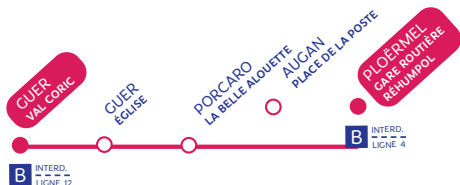

Les arrêts de la ligne de bus

Les correspondances avec les lignes Breizhgo

Ligne 1 : Guer - Ploërmel

Correspondances des arrêts des lignes régionales :
N° 4 : Ploërmel-Malestroit-Vannes | N° 12 : Redon-Plélan le grand | Interdépartementale : Pontivy-Rennes