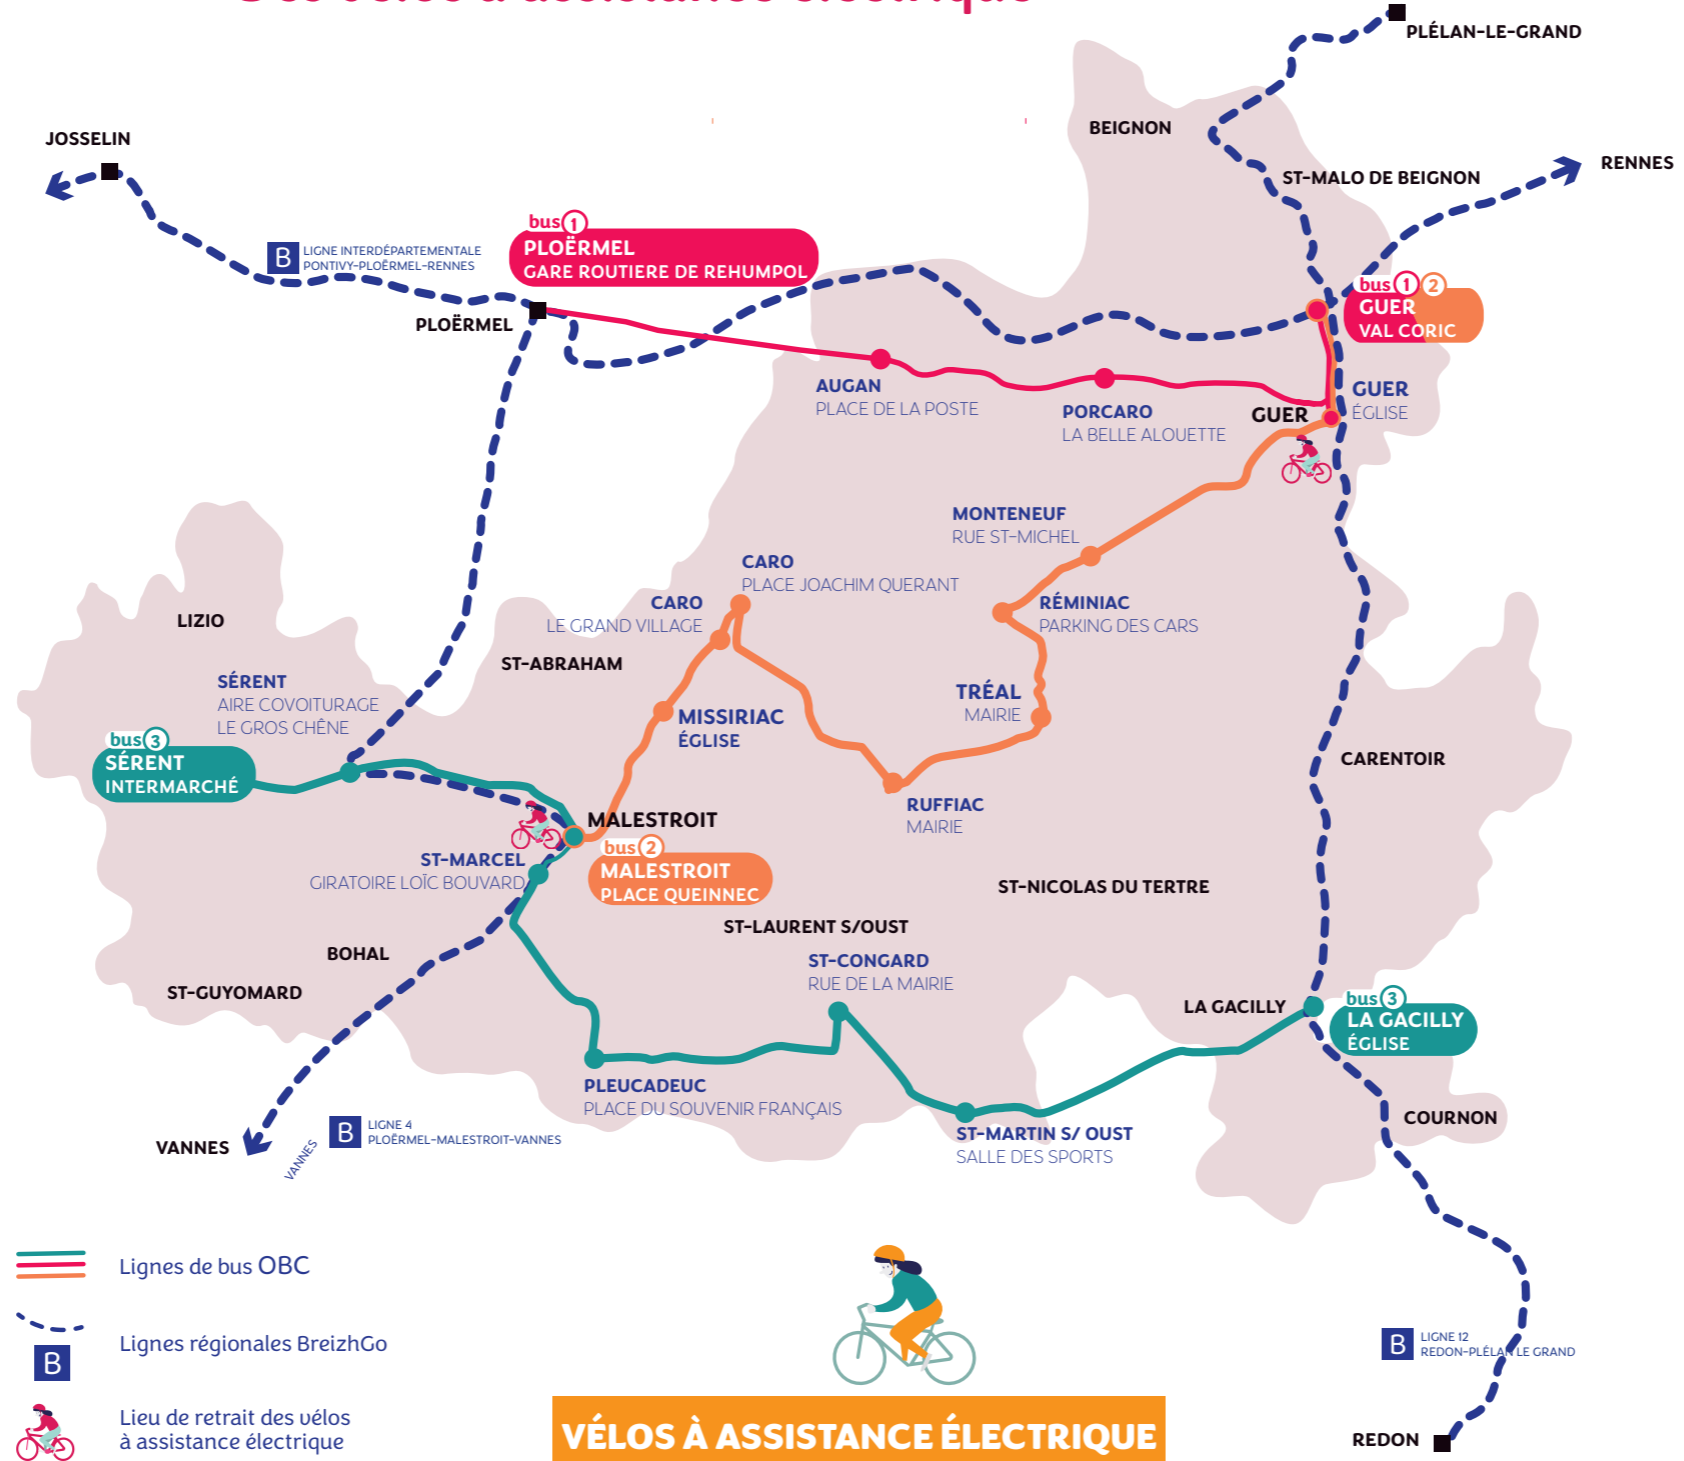

1. **1 GUER ↔ PLOËRMEL**
   GUER - PORCARO - AUGAN - PLOËRMEL
2. **2 MALESTROIT ↔ GUER**
   MALESTROIT - MISSIRIAC - CARO - RUFFIAC - TRÉAL - RÉMINIAC - MONTENEUF - GUER
3. **3 SÉRENT ↔ MALESTROIT ↔ LA GACILLY**
   SÉRENT - MALESTROIT - ST-MARCEL - PLEUCADEUC - ST-CONGARD - ST-MARTIN S/ OUST - LA GACILLY

> 2€ l'unité | 15€ carnet 10 voyages
> 1€ l'unité | 7.50€ carnet 10 voyages (- 26 ans et bénéficiaire de la complémentaire santé solidarité)
> Gratuit -5 ans et moins (accompagné d'un adulte ayant payé son ticket)

Tickets disponibles directement auprès des chauffeurs. Paiement par carte bancaire ou espèce (prévoir l'appoint).

Contact : 02 97 75 01 02
contact@oust-broceliande.bzh

NOUVELLE FORMULE!
OUVERT À TOUS

TRANSPORT À LA DEMANDE | TAD

Transport collectif sur réservation
Ouvert aux habitants du territoire, dès 11 ans pour les enfants non accompagnés.

- > depuis le domicile vers le centre-bourg / centre-ville d'une des 26 communes (dans la limite de 20km sur le territoire d'OBC)
- > du lundi au samedi (hors jours fériés)
  - Aller : entre 9h et 9h30 | entre 14h et 14h30
  - Retour : entre 11h30 et 12h | entre 17h et 17h30
- > 2€ par trajet (4€ l'aller-retour)
- > 1€ par trajet (2€ l'aller-retour - 26 ans)
- > Gratuit pour les -5 ans accompagnés d'un adulte.

Réservation au 02 99 300 300 avant 17h00 la veille du déplacement (et le vendredi pour le trajet du lundi)

Retrouvez toutes les informations sur www.oust-broceliande.bzh

- Lignes de bus OBC
- Lignes régionales BreizhGo
- Lieu de retrait des vélos à assistance électrique
- Secteurs desservis par le T.A.D

VÉLOS À ASSISTANCE ÉLECTRIQUE

LOCATION DE VÉLOS À ASSISTANCE ÉLECTRIQUE
Pour les habitants du territoire
> 2 formules :
• «Je teste» : 1 à 3 mois de 20 à 40€ (selon saison)
• «J'me lance» : 12 mois avec option d'achat, de 50 à 80€ par mois (selon vélo)
> Réservation par téléphone ou par mail
> Retrait à Guer ou Malestroit.
Contact : 02 97 22 59 31
locationvae@oust-broceliande.bzh

LIGNES RÉGIONALES BREIZHGO

> ligne 4 : Ploërmel-Malestroit-Vannes
> ligne 12 : Redon-Plélan le grand
> ligne interdépartementale : Pontivy-Ploërmel-Rennes
Retrouvez toutes les informations des lignes et des horaires sur www.breizhgo.bzh

PROGRAMME DES ANIMATIONS DU BELVÈDÈRE À GUER

Le programme d'animation du Centre Culturel Le Belvédère, s'étendant de janvier à juillet 2024, offre une palette éclectique d'événements culturels. Il met en avant des résidences de création artistique et propose une diversité de spectacles vivants. Le programme est également riche en expositions et en collaboration avec des partenaires locaux qui enrichissent encore cette offre variée.

Contact : Place Gravedona ed Uniti | 56380 GUER
Tél. : 02 97 22 14 47 | Site internet : <http://www.lebelvedere-guer.com>

DISTRIBUTION DE COMPOSTEURS

De l'Oust à Brocéliande Communauté s'est engagée depuis de nombreuses années dans l'incitation au compostage des biodéchets à travers la distribution de composteurs et l'organisation d'ateliers de compostage à l'attention des particuliers. En ce premier semestre 2024, dix distributions gratuites de composteurs, sur inscription, sont organisées pour les habitants des communes des secteurs de La Gacilly et de Malestroit. Pour retirer son composteur, il est obligatoire de s'inscrire au préalable sur l'un des créneaux proposés en se connectant sur le site internet d'OBC (www.oust-broceliande.bzh, rubrique «environnement» puis «déchets» et «compostage individuel»). Lors du rendez-vous pour récupérer le composteur, des consignes de bons usages et le guide d'utilisation seront remis aux usagers.

Contact : dechets@oust-broceliande.bzh ou 02 97 75 01 02
Pour les communes du secteur de Guer, contacter le SMICTOM (02 99 09 57 26)

LAEP : UN LIEU D'ACCUEIL ENFANT-PARENT